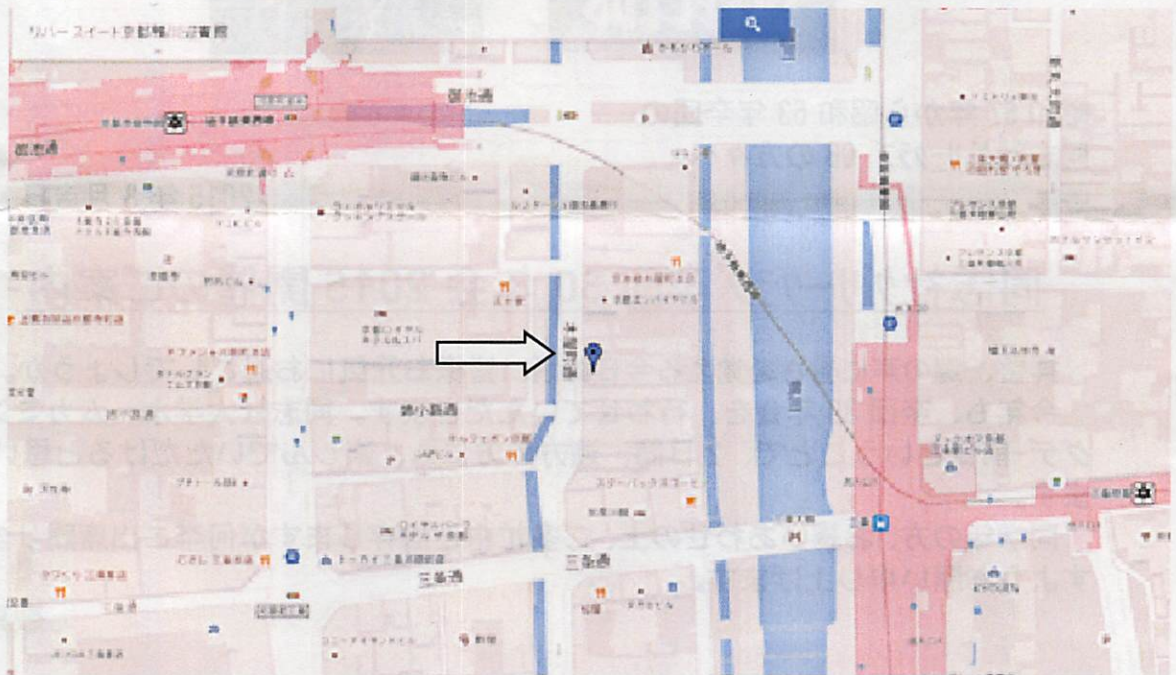

開催場所 地図 (三条 木屋町上る 東側)

交通 地下鉄東西線 京都市役所前駅 1 番出口より徒歩 3 分 京阪三条駅 7 番出口より徒歩 3 分

主催 30年会 2015 実行委員会

問い合わせ先 事務局 辻 透 dobs.s60.t.tsuji@gmail.com 090-5019-2462